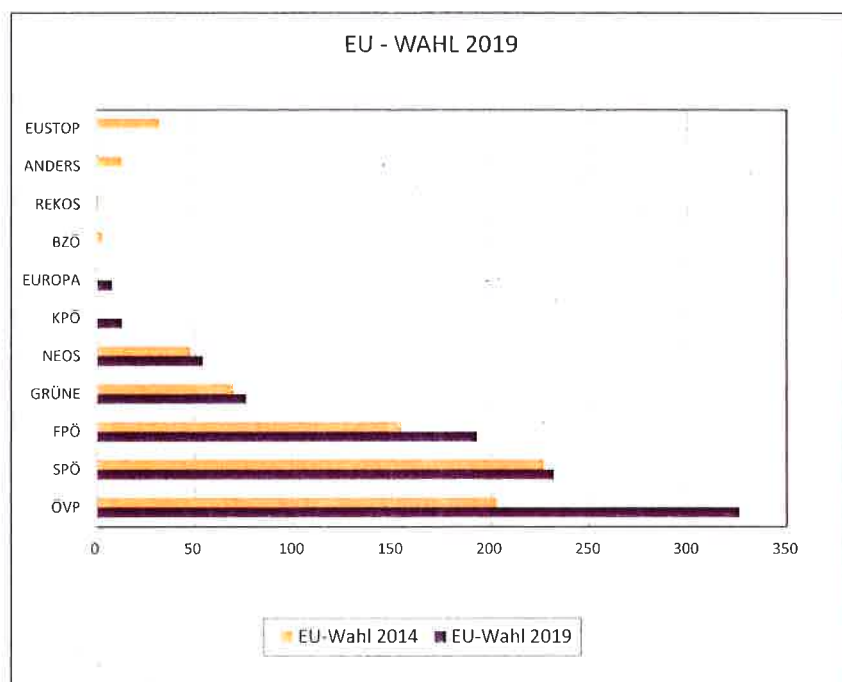

EUROPAWAHL 2019

GEMEINDE ENZENREITH

Wahlsprenzel	MÄNNER	FRAUEN	BERECHTIGTE	ABGEGEBEN	UNGÜLTIG	GÜLTIG
Enzenreith I	303	311	614	359	6	353
Köttlach II	182	188	370	203	5	198
Wörth III	169	169	338	207	6	201
Hart IV	138	141	279	151	1	150
SUMMEN	792	809	1601	920	18	902

WAHLBETEILIGUNG	
Enzenreith I	58,5%
Köttlach II	54,9%
Wörth III	61,2%
Hart IV	54,1%
GESAMT	57,5%

Wahlsprenzel	ÖVP	SPÖ	FPÖ	GRÜNE	NEOS	KPÖ	EUROPA	
Enzenreith I	118	100	76	29	22	5	3	0
Köttlach II	72	52	43	17	9	2	3	0
Wörth III	83	52	47	12	4	1	2	0
Hart IV	53	28	27	18	19	5	0	0
SUMMEN	326	232	193	76	54	13	8	0

STIMMENANTEIL	ÖVP	SPÖ	FPÖ	GRÜNE	NEOS	KPÖ	EUROPA	0
Enzenreith I	33,4%	28,3%	21,5%	8,2%	6,2%	1,4%	0,8%	0,0%
Köttlach II	36,4%	26,3%	21,7%	8,6%	4,5%	1,0%	1,5%	0,0%
Wörth III	41,3%	25,9%	23,4%	6,0%	2,0%	0,5%	1,0%	0,0%
Hart IV	35,3%	18,7%	18,0%	12,0%	12,7%	3,3%	0,0%	0,0%
GESAMT	36,1%	25,7%	21,4%	8,4%	6,0%	1,4%	0,9%	0,0%